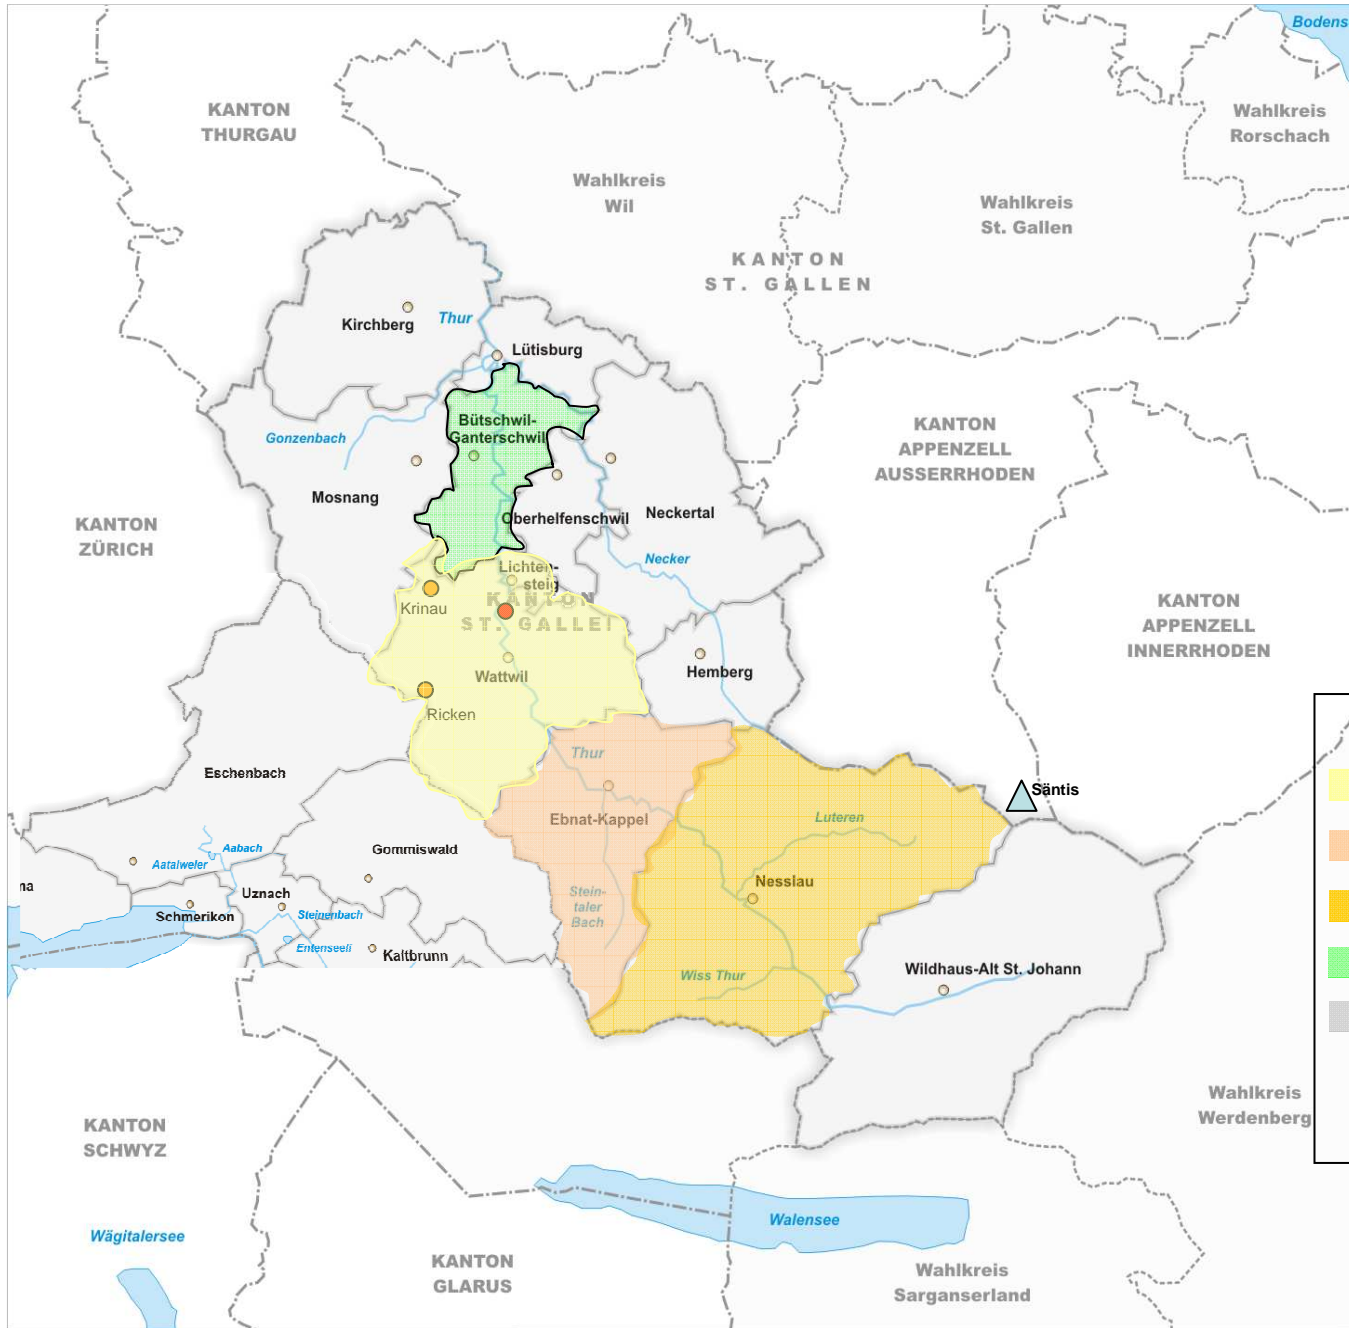

Einsatzgebiet FW Wali

Stand: Oktober 2014

Legende

- Ortsfeuerwehr / Str.Rettung / HRF
- Ortsfw. -Verbund / Str.Rettung / HRF- Verbund
- HRF-Verbund / Nachbarhilfe
- Str.Rettung / Nachbarhilfe
- Nachbarhilfe
- Depotstandort Hauptdepot
- Depotstandort Nebendepot

Legende: Kantonsgrenze Bezirksgrenze